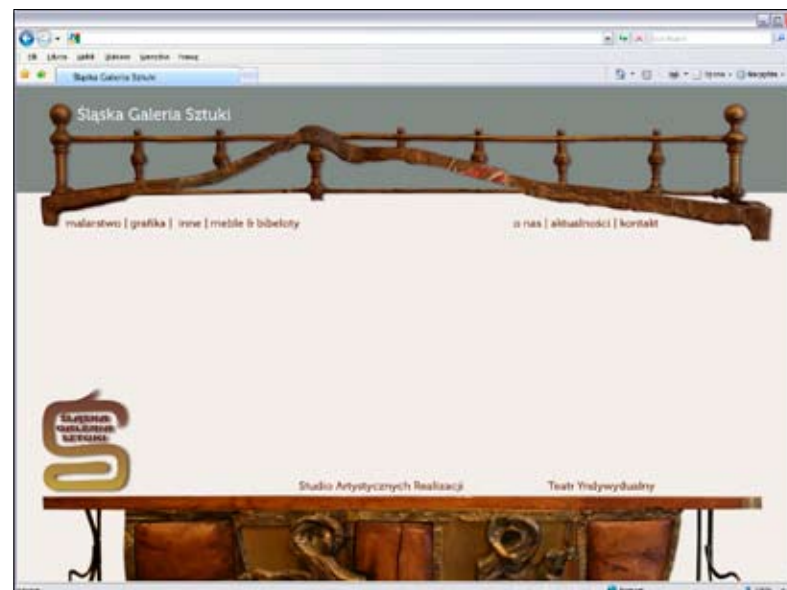

[36] Eksperyment sobotni, layout, 2010

Śląska Galeria Sztuki, projekt, 2011